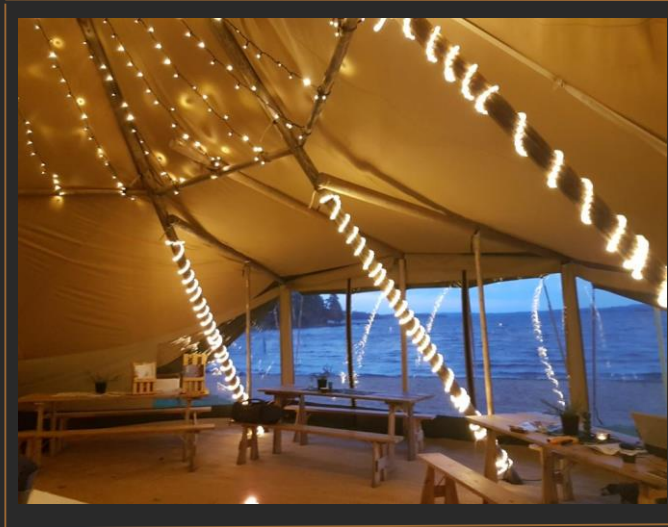

Beleuchtung

Mit unseren Öllampen und dem Lichterkettensystem schaffen Sie ein warmes und atmosphärisches Ambiente.