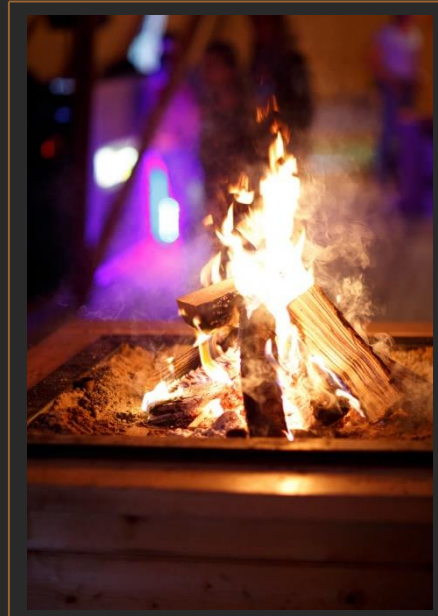

Heating

Feuer

Ein offenes Feuer im Zelt sorgt für eine warme, ungezwungene Atmosphäre. Das Feuer ist in der Regel ein großes Herzstück.

Wir liefern zwei verschiedene Arten von Kaminen:

Ein runder Stahlkamin auf drei Beinen, der Finnmark Grill. In diesem Kamin brennt das Feuer in Kniehöhe.

Der Bamse ist ein quadratischer, robuster Kamin aus schweren Holzbalken, der mit einer Stahlfeuerschale ausgestattet ist. In diesem Kamin brennt das Feuer in Hüfthöhe.