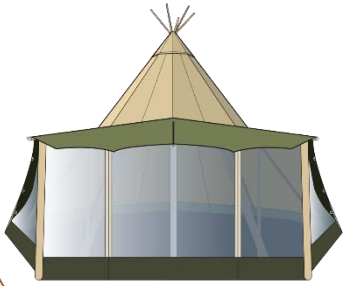

10. Comfort camping

Wall Flex system für Stratus 72

Wind und Regen oder herbstliches Wetter und trotzdem eine schöne Aussicht genießen? Mit unserem Wall Flex System ist das möglich.

Wand Flex

Fensterpaneele mit einem transparenten Teil sorgen dafür, dass Sie warm und komfortabel sind und dennoch nichts von der Umgebung verpassen.

Wall Flex Canvas

Ähnlich wie die Fensterversion, aber ohne Fenster. Sehr geeignet, um den effektiven Raum zum Beispiel zu erhöhen, um eine Bar oder Bühne zu platzieren.

Wall Window

Wand aufgerollt

Holztüren

Wall pro UC

28 Prozent effektiverer Raum

Red line shows extent of usable area for seating when sides are down (due to sloping sides)

Green line shows extent of usable area for seating when Extension is fitted. An increase of approximately 28%.