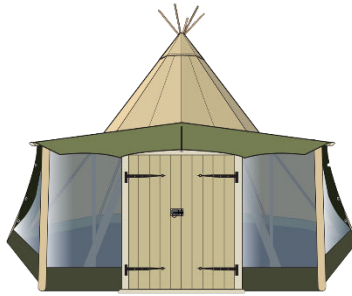

10. Comfort camping

Wall Flex system für Stratus 72

Wind und Regen oder herbstliches Wetter und trotzdem eine schöne Aussicht genießen? Mit unserem Wall Flex System ist das möglich.

Wand Flex

Fensterpaneele mit einem transparenten Teil sorgen dafür, dass Sie warm und komfortabel sind und dennoch nichts von der Umgebung verpassen.

Wall Flex Canvas

Ähnlich wie die Fensterversion, aber ohne Fenster. Sehr geeignet, um den effektiven Raum zum Beispiel zu erhöhen, um eine Bar oder Bühne zu platzieren.

Wall Window

Wand aufgerollt

Holztüren

Wall pro UC

28 Prozent effektiverer Raum

Red line shows extent of usable area for seating when sides are down (due to sloping sides)

Green line shows extent of usable area for seating when Extension is fitted. An increase of approximately 28%.