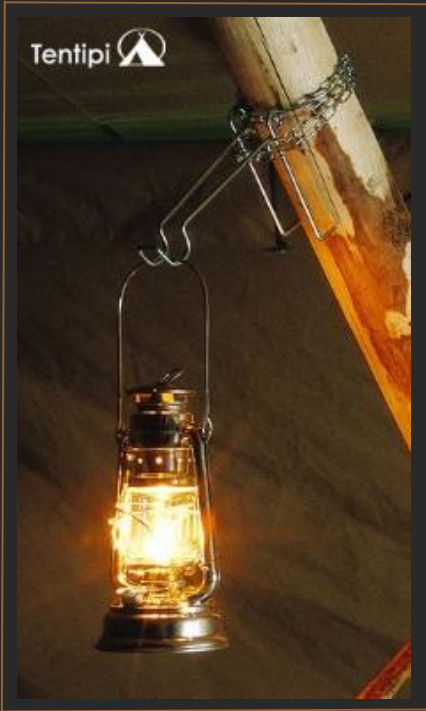

Ein runder Stahlkamin auf drei Beinen, der Finnmark Grill. In diesem Kamin brennt das Feuer in Kniehöhe.

Der Bamse ist ein quadratischer, robuster Kamin aus schweren Holzbalken, der mit einer Stahlfeuerschale ausgestattet ist. In diesem Kamin brennt das Feuer in Hüfthöhe.