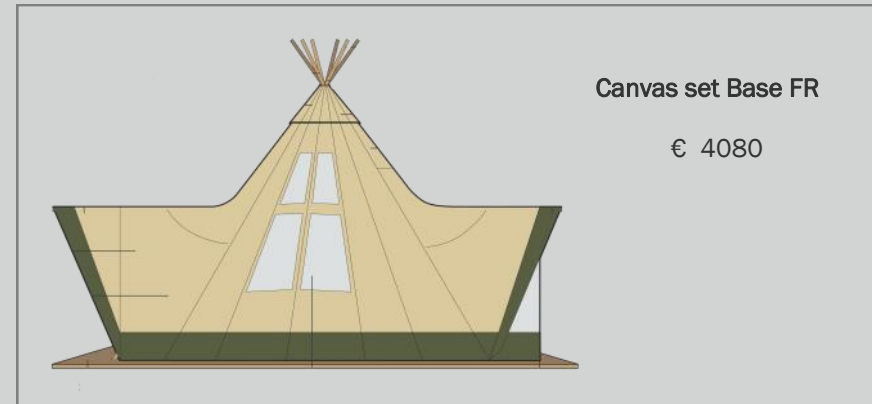

BASE FR canvas set

Canvas set Base FR

€ 4080

CANVAS BASE FR

Standard feuerfestes Zelttuch.