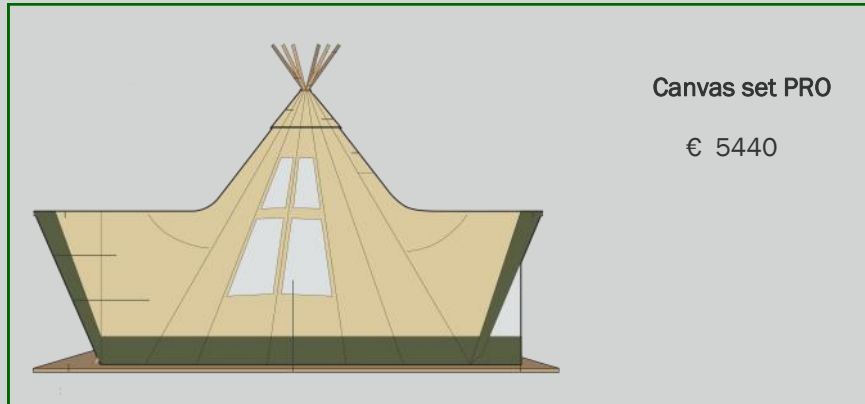

PRO canvas set

Canvas set PRO

€ 5440

CANVAS PRO

Sehr hochwertiges feuerfestes Zelttuch, das exklusiv für Tentipi entwickelt und produziert wurde. Die PRO Zelt-Leinwand hat eine einzigartige Beschichtung, die sie 100% wasserdicht und widerstandsfähiger gegen UV-Strahlung macht.