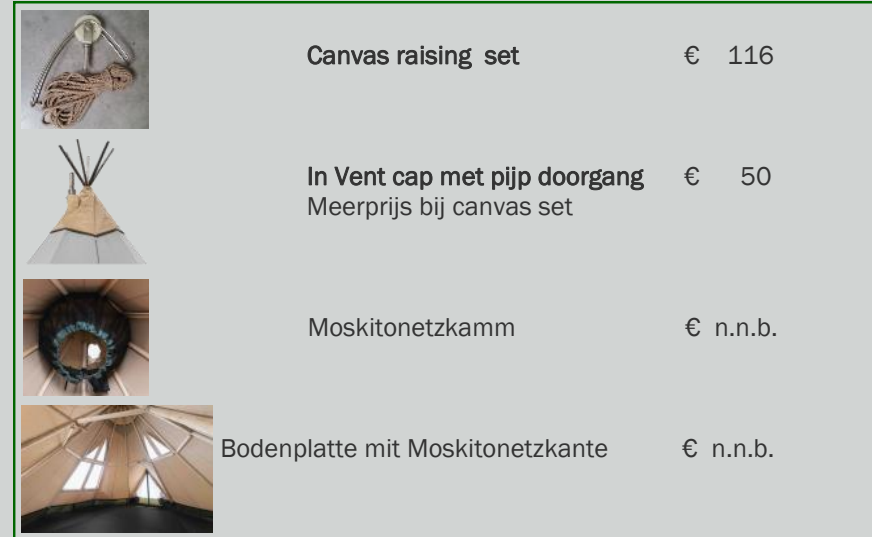

BASE FR canvas set

Canvas set Base FR

€ 4080

CANVAS BASE FR

Standard feuerfestes Zelttuch.

PRO Poles & Hardware

Pole set € 1328

Extra poles € 168

Hardware (für boden) € 531

Hardware (plattform) € 310

Befestigungen:
Straps OF touw Set (50) 19 mm straps € 176
Set Polyhemp touw € 39

OPTIONAL

Canvas raising set € 116

In Vent cap met pijp doorgang € 50
Meerprijs bij canvas set