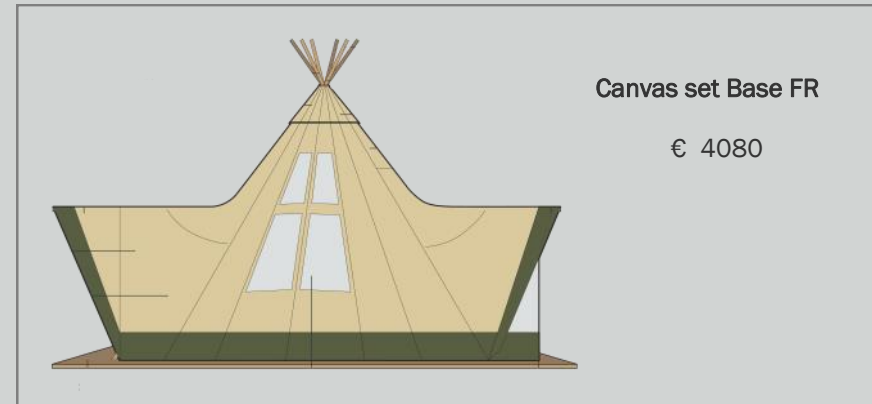

BASE FR canvas set

Canvas set Base FR

€ 4080

CANVAS BASE FR

Standaard brandwerend tentdoek.

PRO Poles & Hardware

	Pole set	€ 1328
	Extra poles	€ 168
	Hardware (grond)	€ 531
	Hardware (platform)	€ 310
Bevestigingsmaterialen:	Set (50) 19 mm straps	€ 176
Straps OF touw	Set Polyhemp touw	€ 39

OPTIONAL

	Canvas raising set	€ 116
	In Vent cap met pijp doorgang	€ 50
	Meerprijs bij canvas set	
	Muggengaas nok	€ n.n.b.
	Grondzeil met muggengaas	€ n.n.b.
	Grondzeil zonder muggengaas	€ n.n.b.