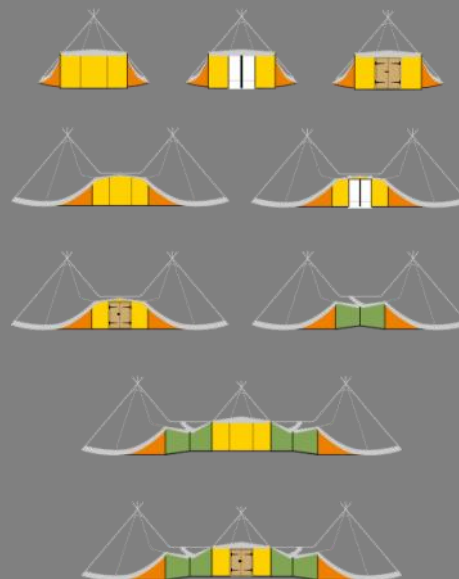

Wooden doors niet standaard te leveren. Een zelfbouw tekening wordt op verzoek bij de Wall panel geleverd.

Infill Panels

Wall Panel

Midfill Panel

Wooden Doors

Link Flex™

Linking kit PRO (alleen Stratus)

Universeel koppelmateriaal voor elke verbinding tussen Stratus Nordic Tipis. Er is altijd 1 Linking Kit minder nodig dan het aantal Stratus tenten dat onderling moet worden gekoppeld.