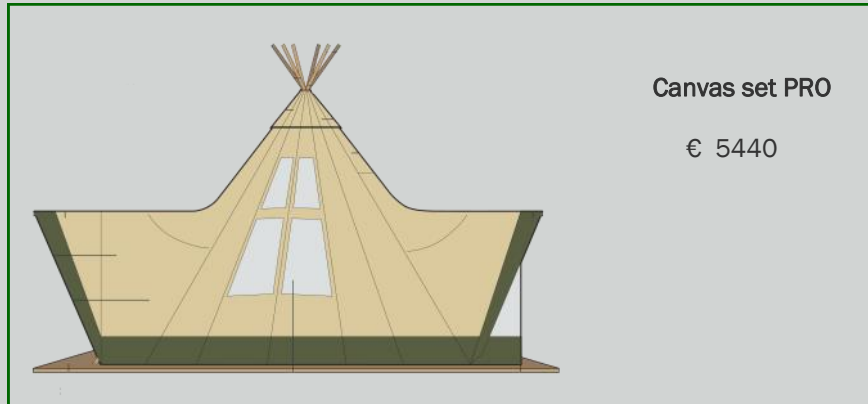

PRO canvas set

Canvas set PRO

€ 5440

CANVAS PRO

Zeer hoogwaardig brandwerend tentdoek dat exclusief voor Tentipi is ontwikkelt en geproduceerd. Het PRO tentdoek heeft een unieke coating waardoor het 100% waterdicht is en beter bestand tegen UV straling.