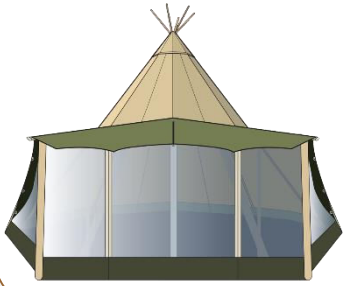

Wall Flex systeem voor Stratus 72

Wind en regen of herfstachtig weer en toch genieten van een mooi uitzicht? Het kan met ons Wall Flex systeem.

Wall Flex Window

Panelen voorzien van een transparant deel zorgen ervoor dat u het warm en behaaglijk heeft en toch niets van de omgeving mist.

Wall Flex Canvas

Gelijk aan de Window versie maar dan zonder raam. Zeer geschikt voor het vergroten van de effectieve ruimte bijvoorbeeld om een bar of podium te plaatsen.

Wall window

Wall opgerold

Houten deur

Wall canvas

28 procent meer effectieve ruimte

Red line shows extent of usable area for seating when sides are down (due to sloping sides)

Green line shows extent of usable area for seating when Extension is fitted. An increase of approximately 28%.