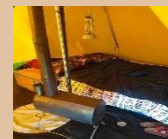

10. Comfort camping