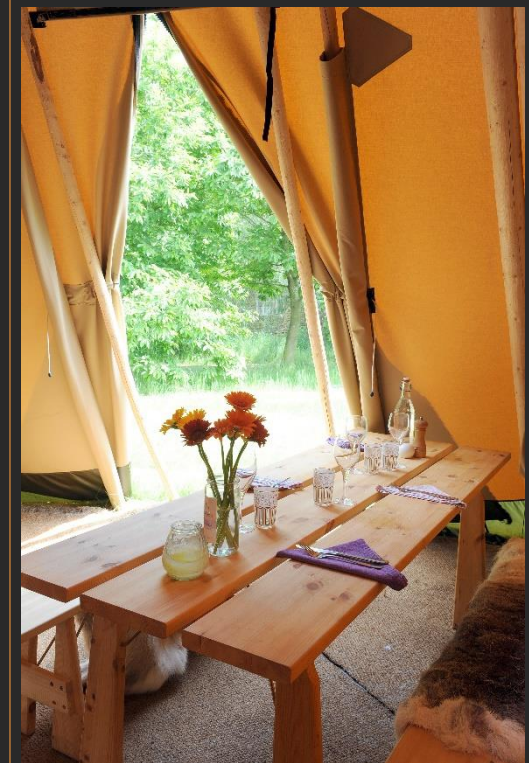

Opklapbare tafels en banken van 1.2m speciaal voor Cirrus 20 en 28.

Set voor het linken van 2 Cirrus 40

Interieur

Lange tafels en banken

Onze Zweedse tafels zijn gemaakt van massief hout afkomstig uit duurzaam geëxploiteerde bossen. Uitgaande van 4 tot 8 zitplaatsen per tafel kunnen we verschillende opstellingen maken. De tafels worden geleverd met bijbehorende banken in de maten 1.2 meter en 2.0 meter lengte.