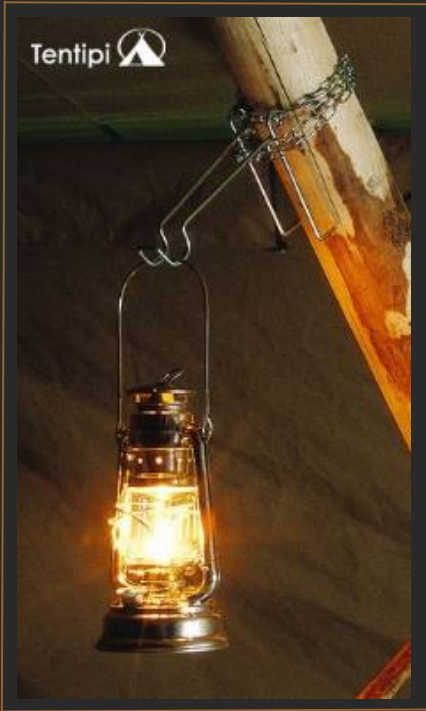

Bamse Mini

Finnmark Grill

Bamse Max
(afgebeeld met side table)

Vuur

Open vuur

Een open vuur in de tent geeft een warme ongedwongen sfeer. Het vuur is meestal een geweldig middelpunt.

Wij leveren twee verschillende type haarden. Een ronde stalen haard op drie poten, de Finnmark Grill. In deze haard brand het vuur op knie hoogte.

De Bamse is een vierkante robuuste haard opgebouwd uit zware houten balken en voorzien van een stalen vuurschaal. In deze haard brand het vuur op heuphoogte.

Licht

Met onze olielampen en lichtsnoeren creëert u een warme en sfeervolle ambiance.