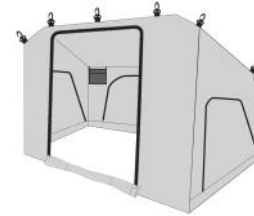

Bookara Thermo Inner-tent

Medium € 169

Large € 179

Die Preise verstehen sich inklusive MwSt. und ohne Montage / Versand.