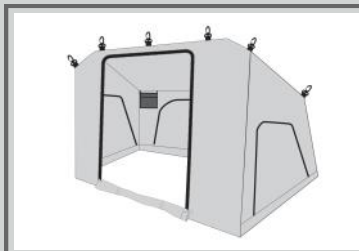

Jimba Jimba Thermo Inneres Zelt

Medium € 169

Large € 179

Die Preise verstehen sich inklusive MwSt. und ohne Montage / Versand.

Bookara Medium

Medium € 1889

Die Preise verstehen sich inklusive MwSt. und ohne Montage / Versand.