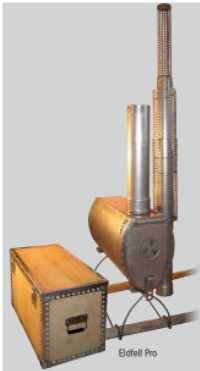

Heizung

- Eldfell Pro für modele 5 € 900
- Eldfell Pro für modele 7 € 935
- Eldfell Pro für modele 5 € 970
- Eldfell Pro für modele 15 € 1005