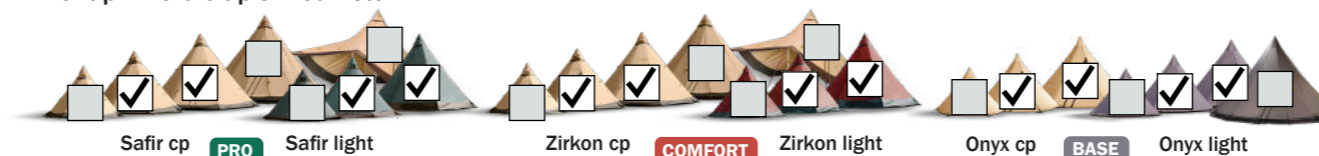

Geschikt voor

Tentipi® Nordic tipis met 1 stok

Aanbouw	COMFORT		COMFORT		BASE	
	7 cp	9 cp	7 light	9 light	7 light	9 light
Breedte (cm)	175	210	175	210	175	210
Hoogte (cm)	180	175	180	175	180	175
Lengte op de grond (cm)	140		140		140	
Gewicht (kg)	6,3	6,6	3,4	3,6	3,7	3,9
Afmeting ingepakt (cm)	53/31/ 23	61/33/ 25	52/27/ 15	57/27/ 15	52/29/ 19	59/29/ 19

Tentipi

- Heeft haar wortels in Zweeds Lapland – het thuisland van de Sami Kata
- staat voor passie en expertise, zeker wanneer het Nordic Tipis aangaat
- heeft meer dan 30 jaar ervaring als wereldwijde marktleider in het vervaardigen van Nordic Tipis
- heeft verschillende patenten en ontwerp rechten op haar originele, ingenieuze ontwerp
- geeft dermate veel om haar product dat het enkel wordt vervaardigd in eigen fabrieken
- onderwerpt elke vijfde tent aan een uitgebreide regentest
- ziet elke Nordic Tipi als een uniek product en voorziet het van een persoonlijk ID nummer zodat het getraceerd kan worden
- houdt rekening met bestaande klanten door nieuwe componenten, als het mogelijk is, passend te maken voor oudere modellen.

Daarom kiezen klanten voor Tentipi®:

omdat zij vinden dat het investeren in een superieur product het extra geld waard is

omdat zij geloven dat de focus op en passie voor Nordic Tipis leidt tot een betere en meer betrouwbare Nordic Tipi.

www.tentipi.com