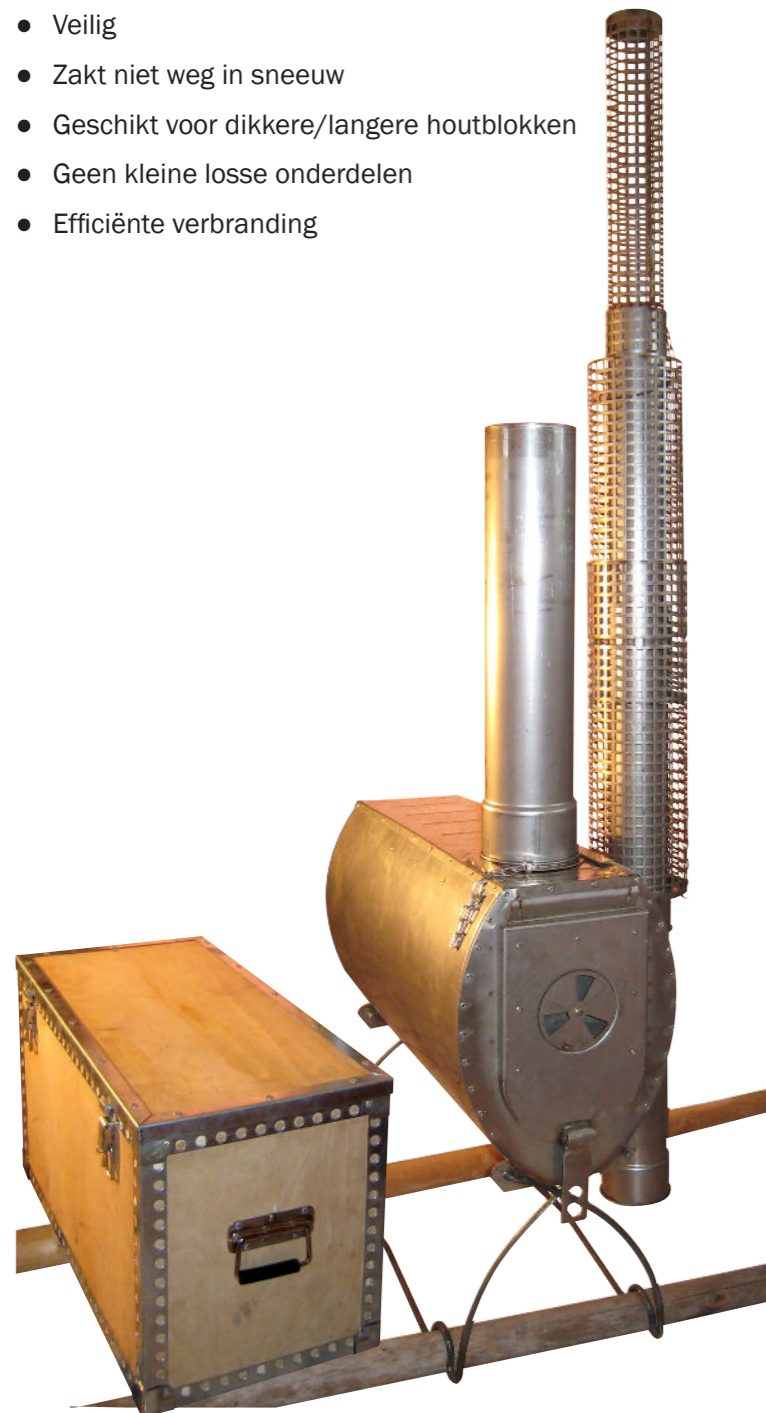

### Belangrijkste kenmerken

- Alle onderdelen passen in de kachel zelf
- Laag gewicht
- Kan goed op worden gekookt
- Veilig
- Zakt niet weg in sneeuw
- Geschikt voor dikkere/langere houtblokken
- Geen kleine losse onderdelen
- Efficiënte verbranding

Een prototype van Eldfell Pro was een essentiële en gewaardeerde kandidaat voor de veeleisende Zweedse expeditie naar Siberië in 2004-2005, genoemd "s werelds koudste tocht".

Neem afscheid van damp en kou, creëer een warme en knusse omgeving, droge kleding, kook eten - oftewel, ervaar het comfort van thuis.

Met het ingenieuze ontwerp waar alle onderdelen in de kachel zelf passen, zijn efficiënte warmte transmissie, lichte gewicht en gebruiksgemak, is de Eldfell het natuurlijke hart van de Nordic tipi en een betrouwbare partner in een koude en natte omgeving. Eenvoudige kachels raken het grootste gedeelte van hun warmte kwijt via de schoorsteen. Het geavanceerde ontwerp van de Eldfell zorgt ervoor dat de verbranding dicht bij de vloer plaats vindt. Hierdoor wordt er meer warmte gecreëerd in de Nordic tipi zelf, wat effectief koken mogelijk maakt met minder hout verbruik.

Eldfell past in alle 'Adventure' tentmaten door gebruik te maken van dezelfde maat kachel, maar verschillende schoorsteen lengtes. De kachel is gemaakt van roestvrij staal en wordt geleverd in zijn eigen speciaal gemaakte houten box.